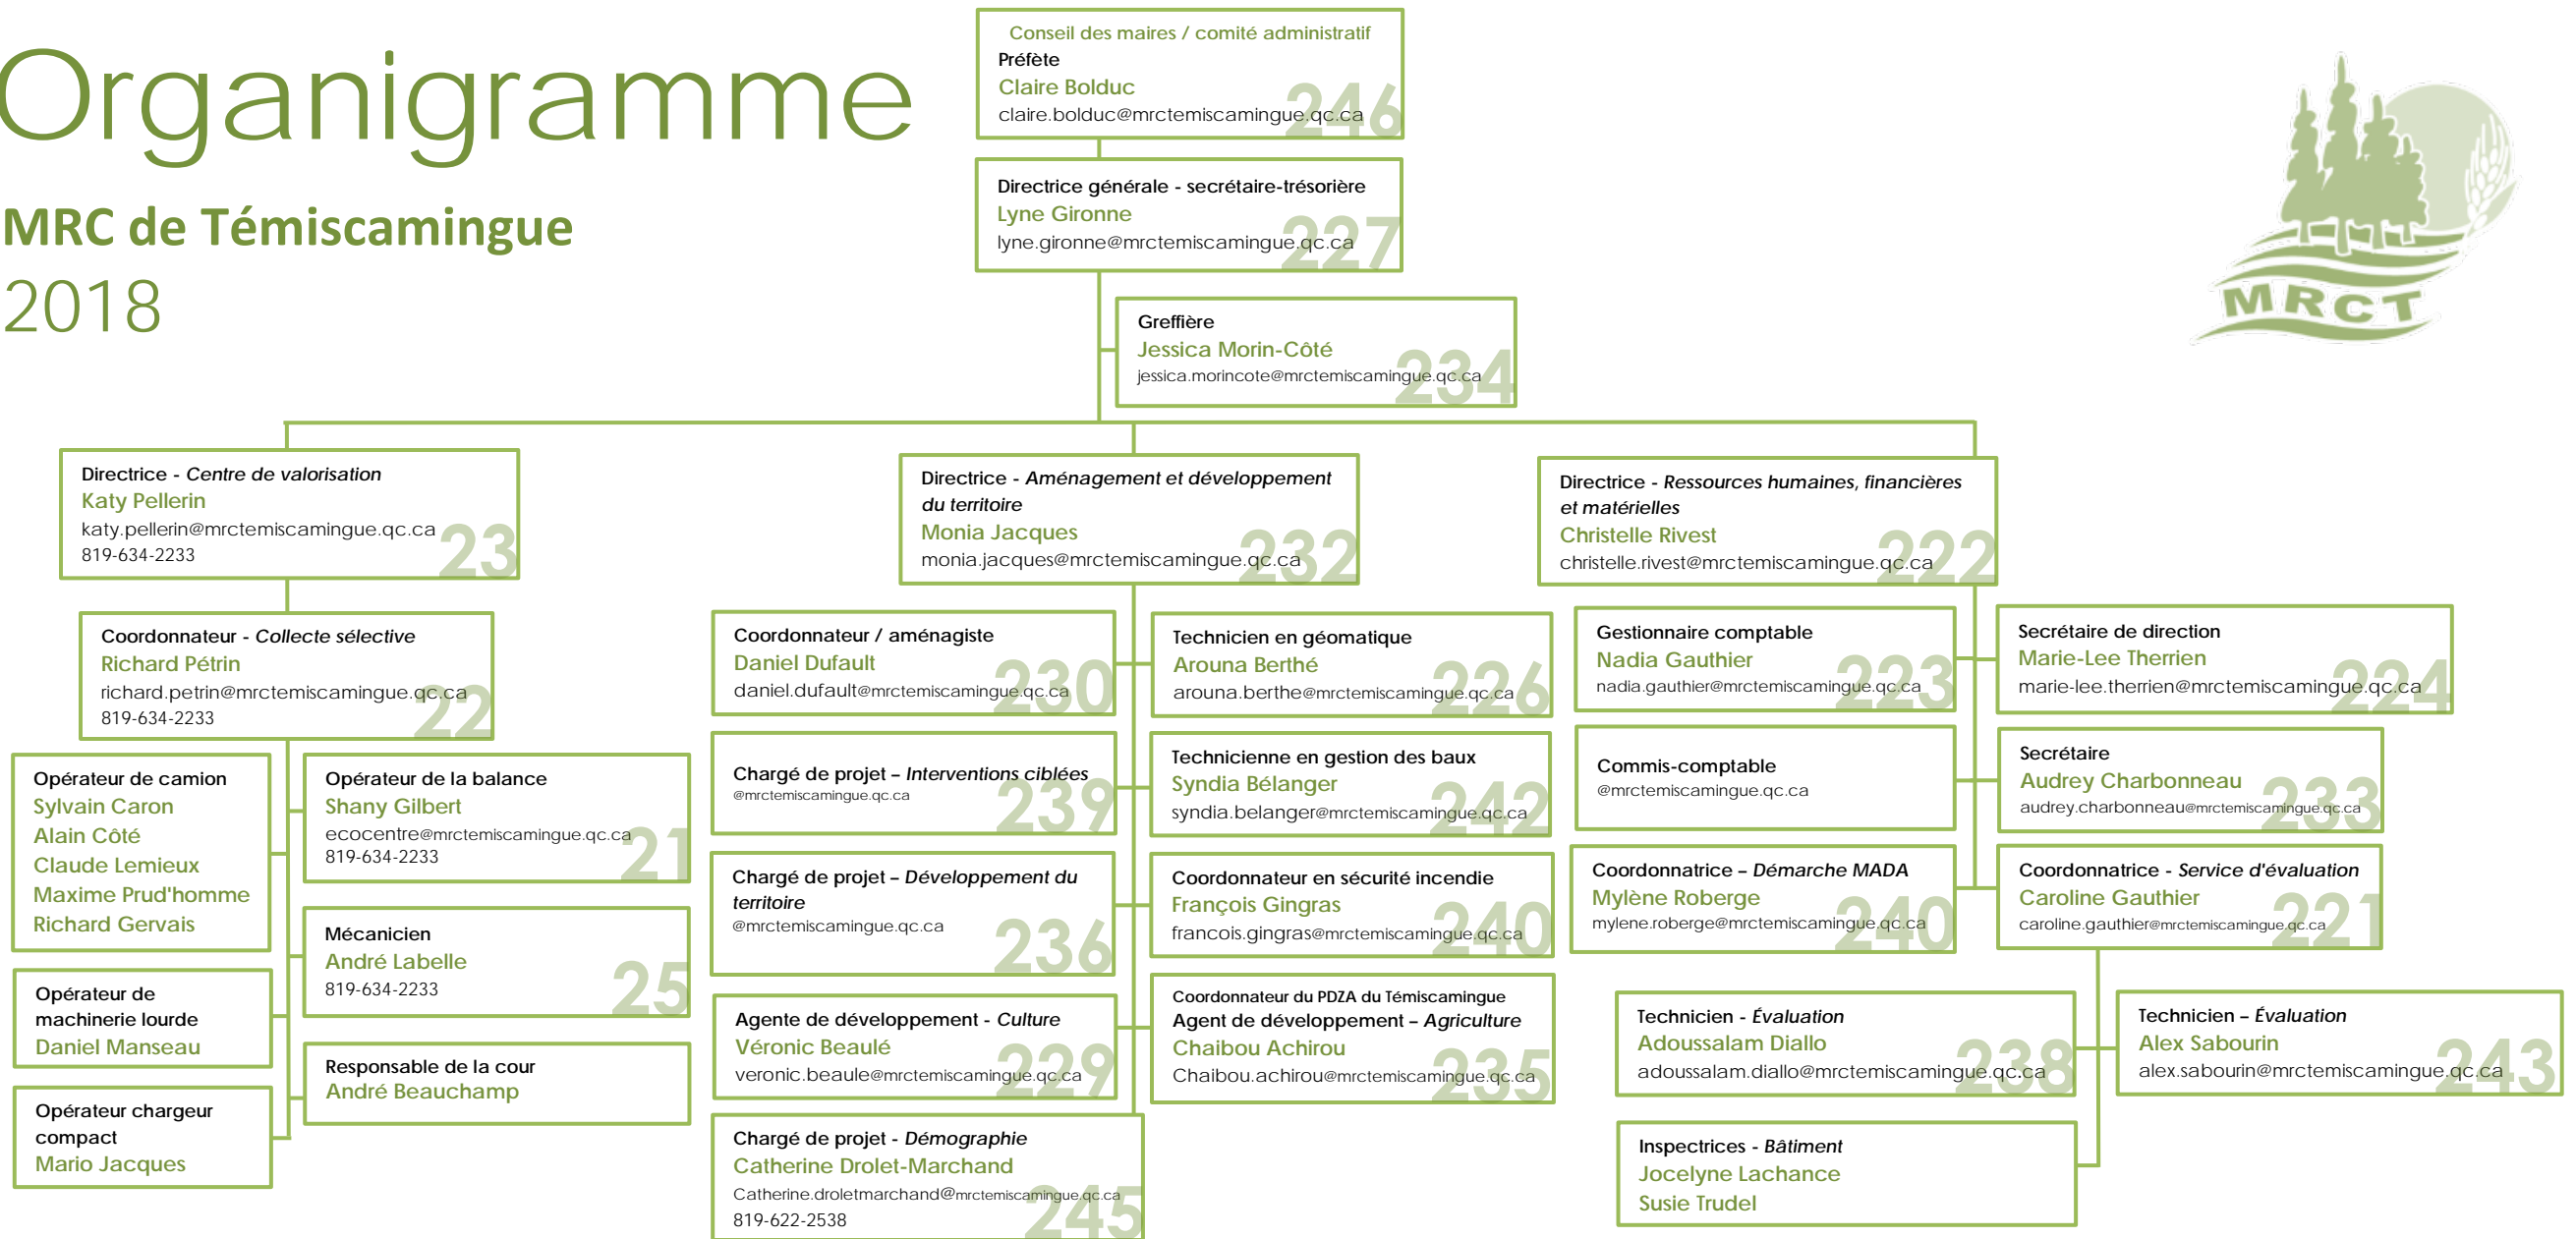

Organigramme

MRC de Témiscamingue 2018

MRC de Témiscamingue

819-629-2829

1 855-622-6728

Écocentre de Fabre

819-634-2233

1 888-450-2233