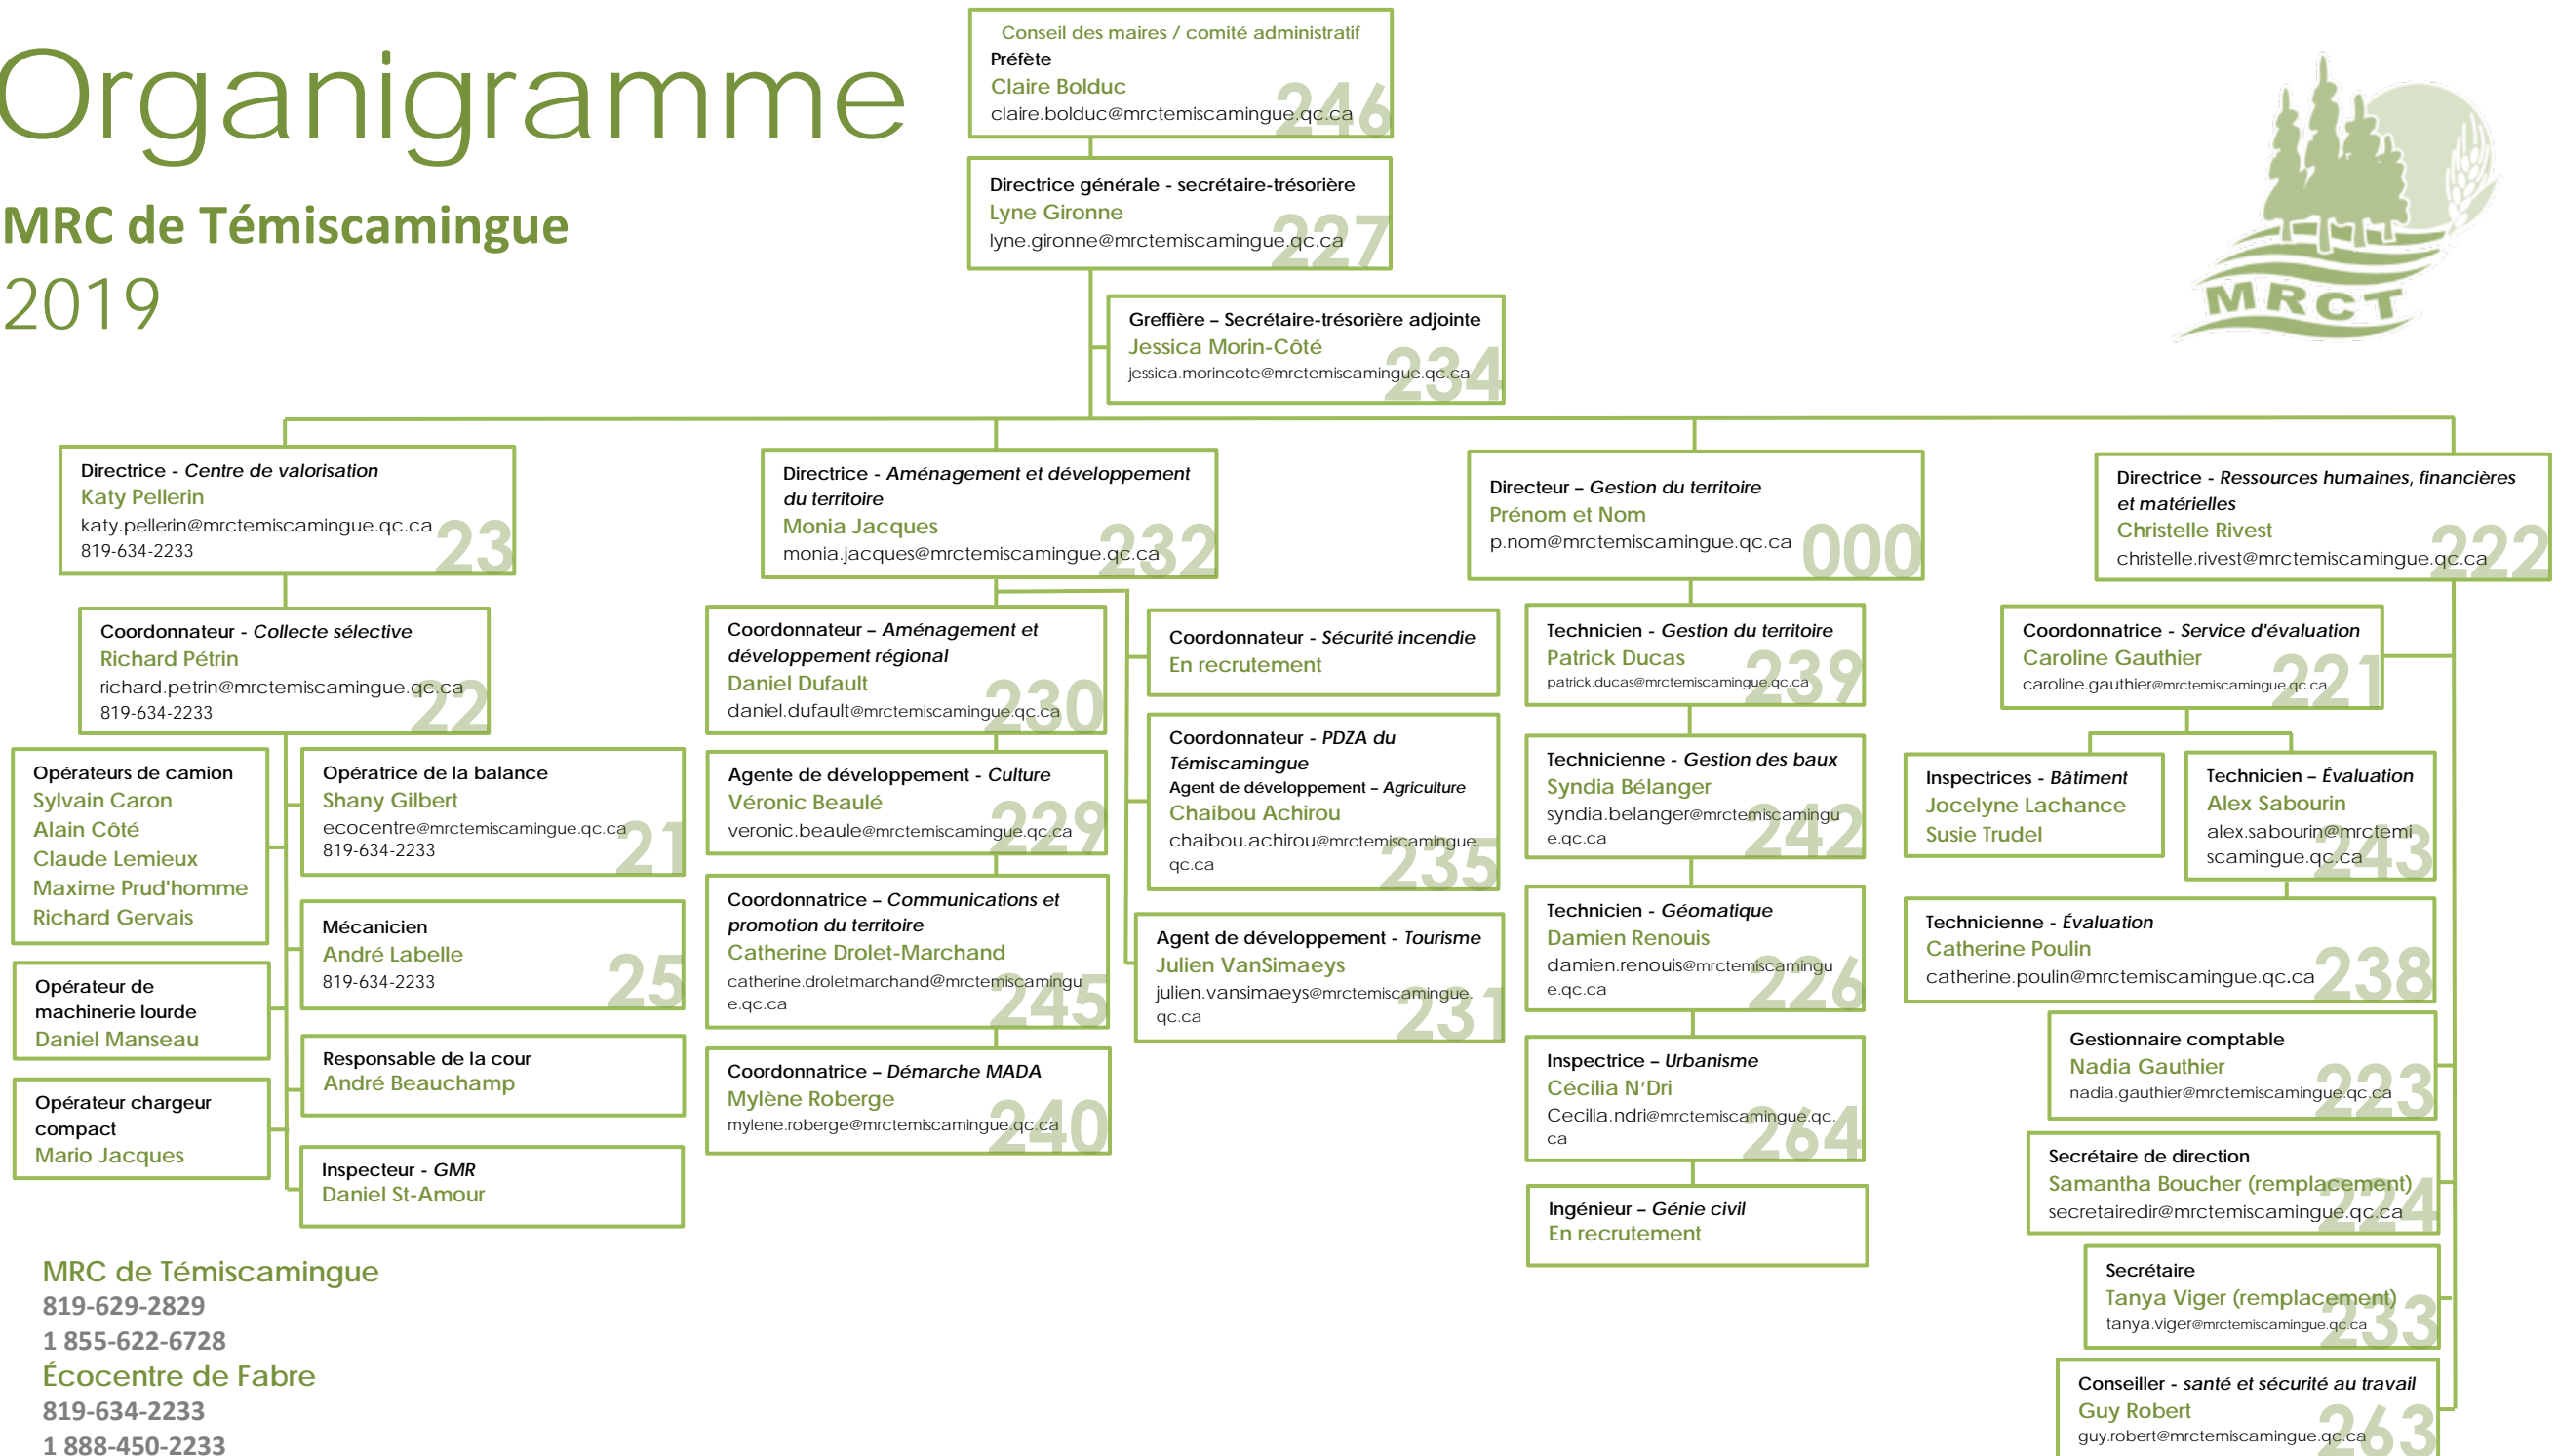

Organigramme

MRC de Témiscamingue 2019

MRC de Témiscamingue

819-629-2829

1 855-622-6728

Écocentre de Fabre

819-634-2233

1 888-450-2233