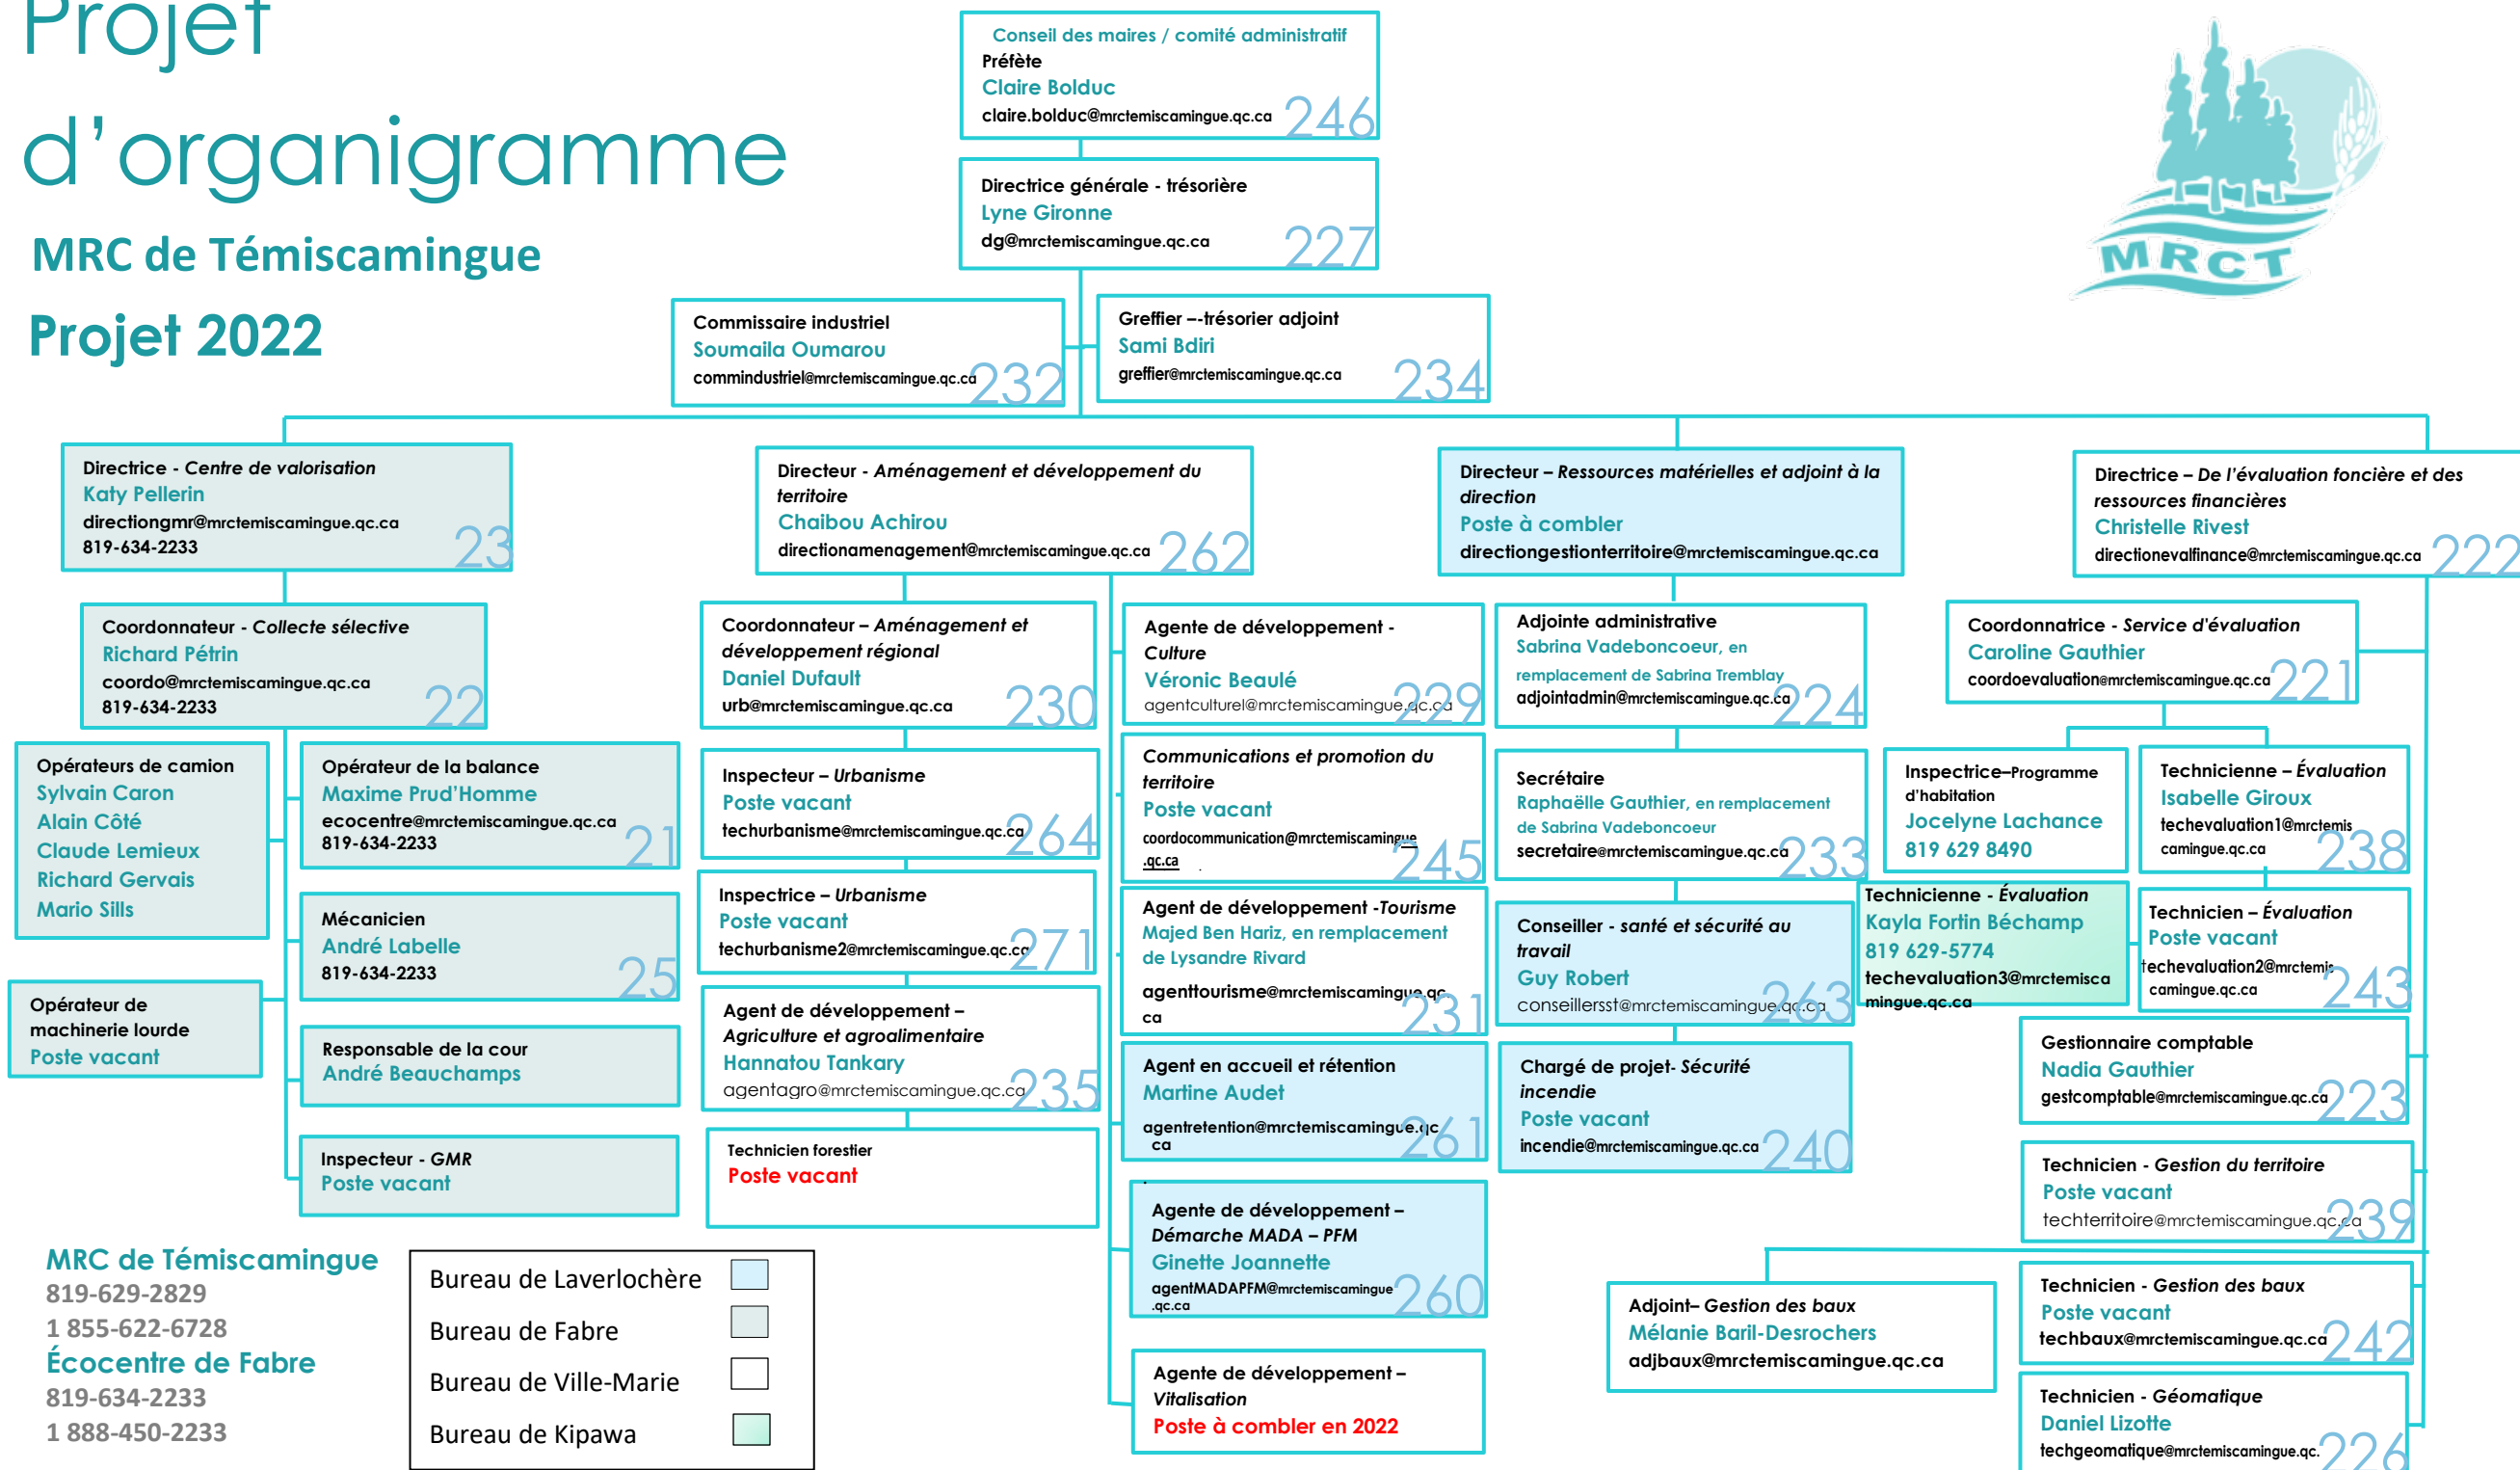

# Projet d'organigramme

MRC de Témiscamingue

Projet 2022

MRC de Témiscamingue

819-629-2829

1 855-622-6728

Écocentre de Fabre

819-634-2233

1 888-450-2233

Bureau de Laverlochère

Bureau de Fabre

Bureau de Ville-Marie

Bureau de Kipawa