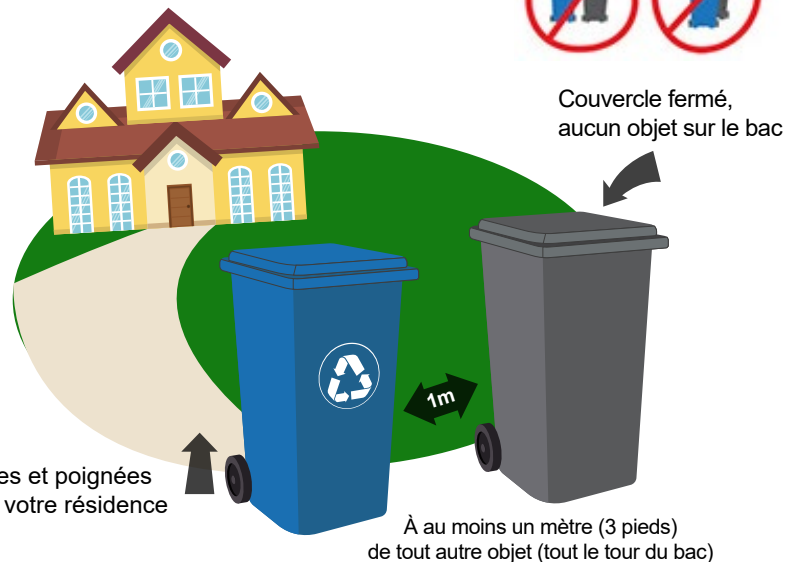

Août 2024

D	L	M	M	J	V	S
				1	2	3
4	5	6	7	8	9	10
11	12	13	14	15	16	17
18	19	20	21	22	23	24
25	26	27	28	29	30	31

Septembre 2024

D	L	M	M	J	V	S
1	2	3	4	5	6	7
8	9	10	11	12	13	14
15	16	17	18	19	20	21
22	23	24	25	26	27	28
29	30					

Octobre 2024

D	L	M	M	J	V	S
		1	2	3	4	5
6	7	8	9	10	11	12
13	14	15	16	17	18	19
20	21	22	23	24	25	26
27	28	29	30	31		

Novembre 2024

D	L	M	M	J	V	S
					1	2
3	4	5	6	7	8	9
10	11	12	13	14	15	16
17	18	19	20	21	22	23
24	25	26	27	28	29	30

Décembre 2024

D	L	M	M	J	V	S
1	2	3	4	5	6	7
8	9	10	11	12	13	14
15	16	17	18	19	20	21
22	23	24	25	26	27	28
29	30	31				

ÇA VA OÙ? Tu veux te départir d'un produit?
Télécharge l'application Ça va où?
www.recyc-quebec.gouv.qc.ca/points-de-recuperation

Juin
Il n'y a pas de collecte le 24 juin. Les collectes sont donc toutes décalées d'une journée.

Décembre
Prendre note qu'il pourrait y avoir des modifications à l'horaire durant le temps des Fêtes (journées entourées d'un carré rouge).
Nous vous invitons à consulter les médias locaux pour les détails.

Écocentre de St-Édouard-de-Fabre

641, route 391
St-Édouard-de-Fabre (Québec) J0Z 1Z0
Téléphone : 819 634-2233
Sans frais : 1 888 450-2233
Télécopieur : 819 634-2255
Courriel : ecocentre@mrctemiscamingue.qc.ca

Municipalité Régionale de Comté de Témiscamingue

21, rue Notre-Dame-de-Lourdes, bureau 209
Ville-Marie (Québec) J9V 1X8
Téléphone : 819 629-2829
Sans frais : 1 855 622-MRCT (6728)
Télécopieur : 819 629-3472
Courriel : mrct@mrctemiscamingue.qc.ca
Site Internet : www.mrctemiscamingue.org

Comment placer les bacs roulants pour la collecte?

Si vos bacs ne sont pas bien positionnés, ils ne seront pas ramassés!