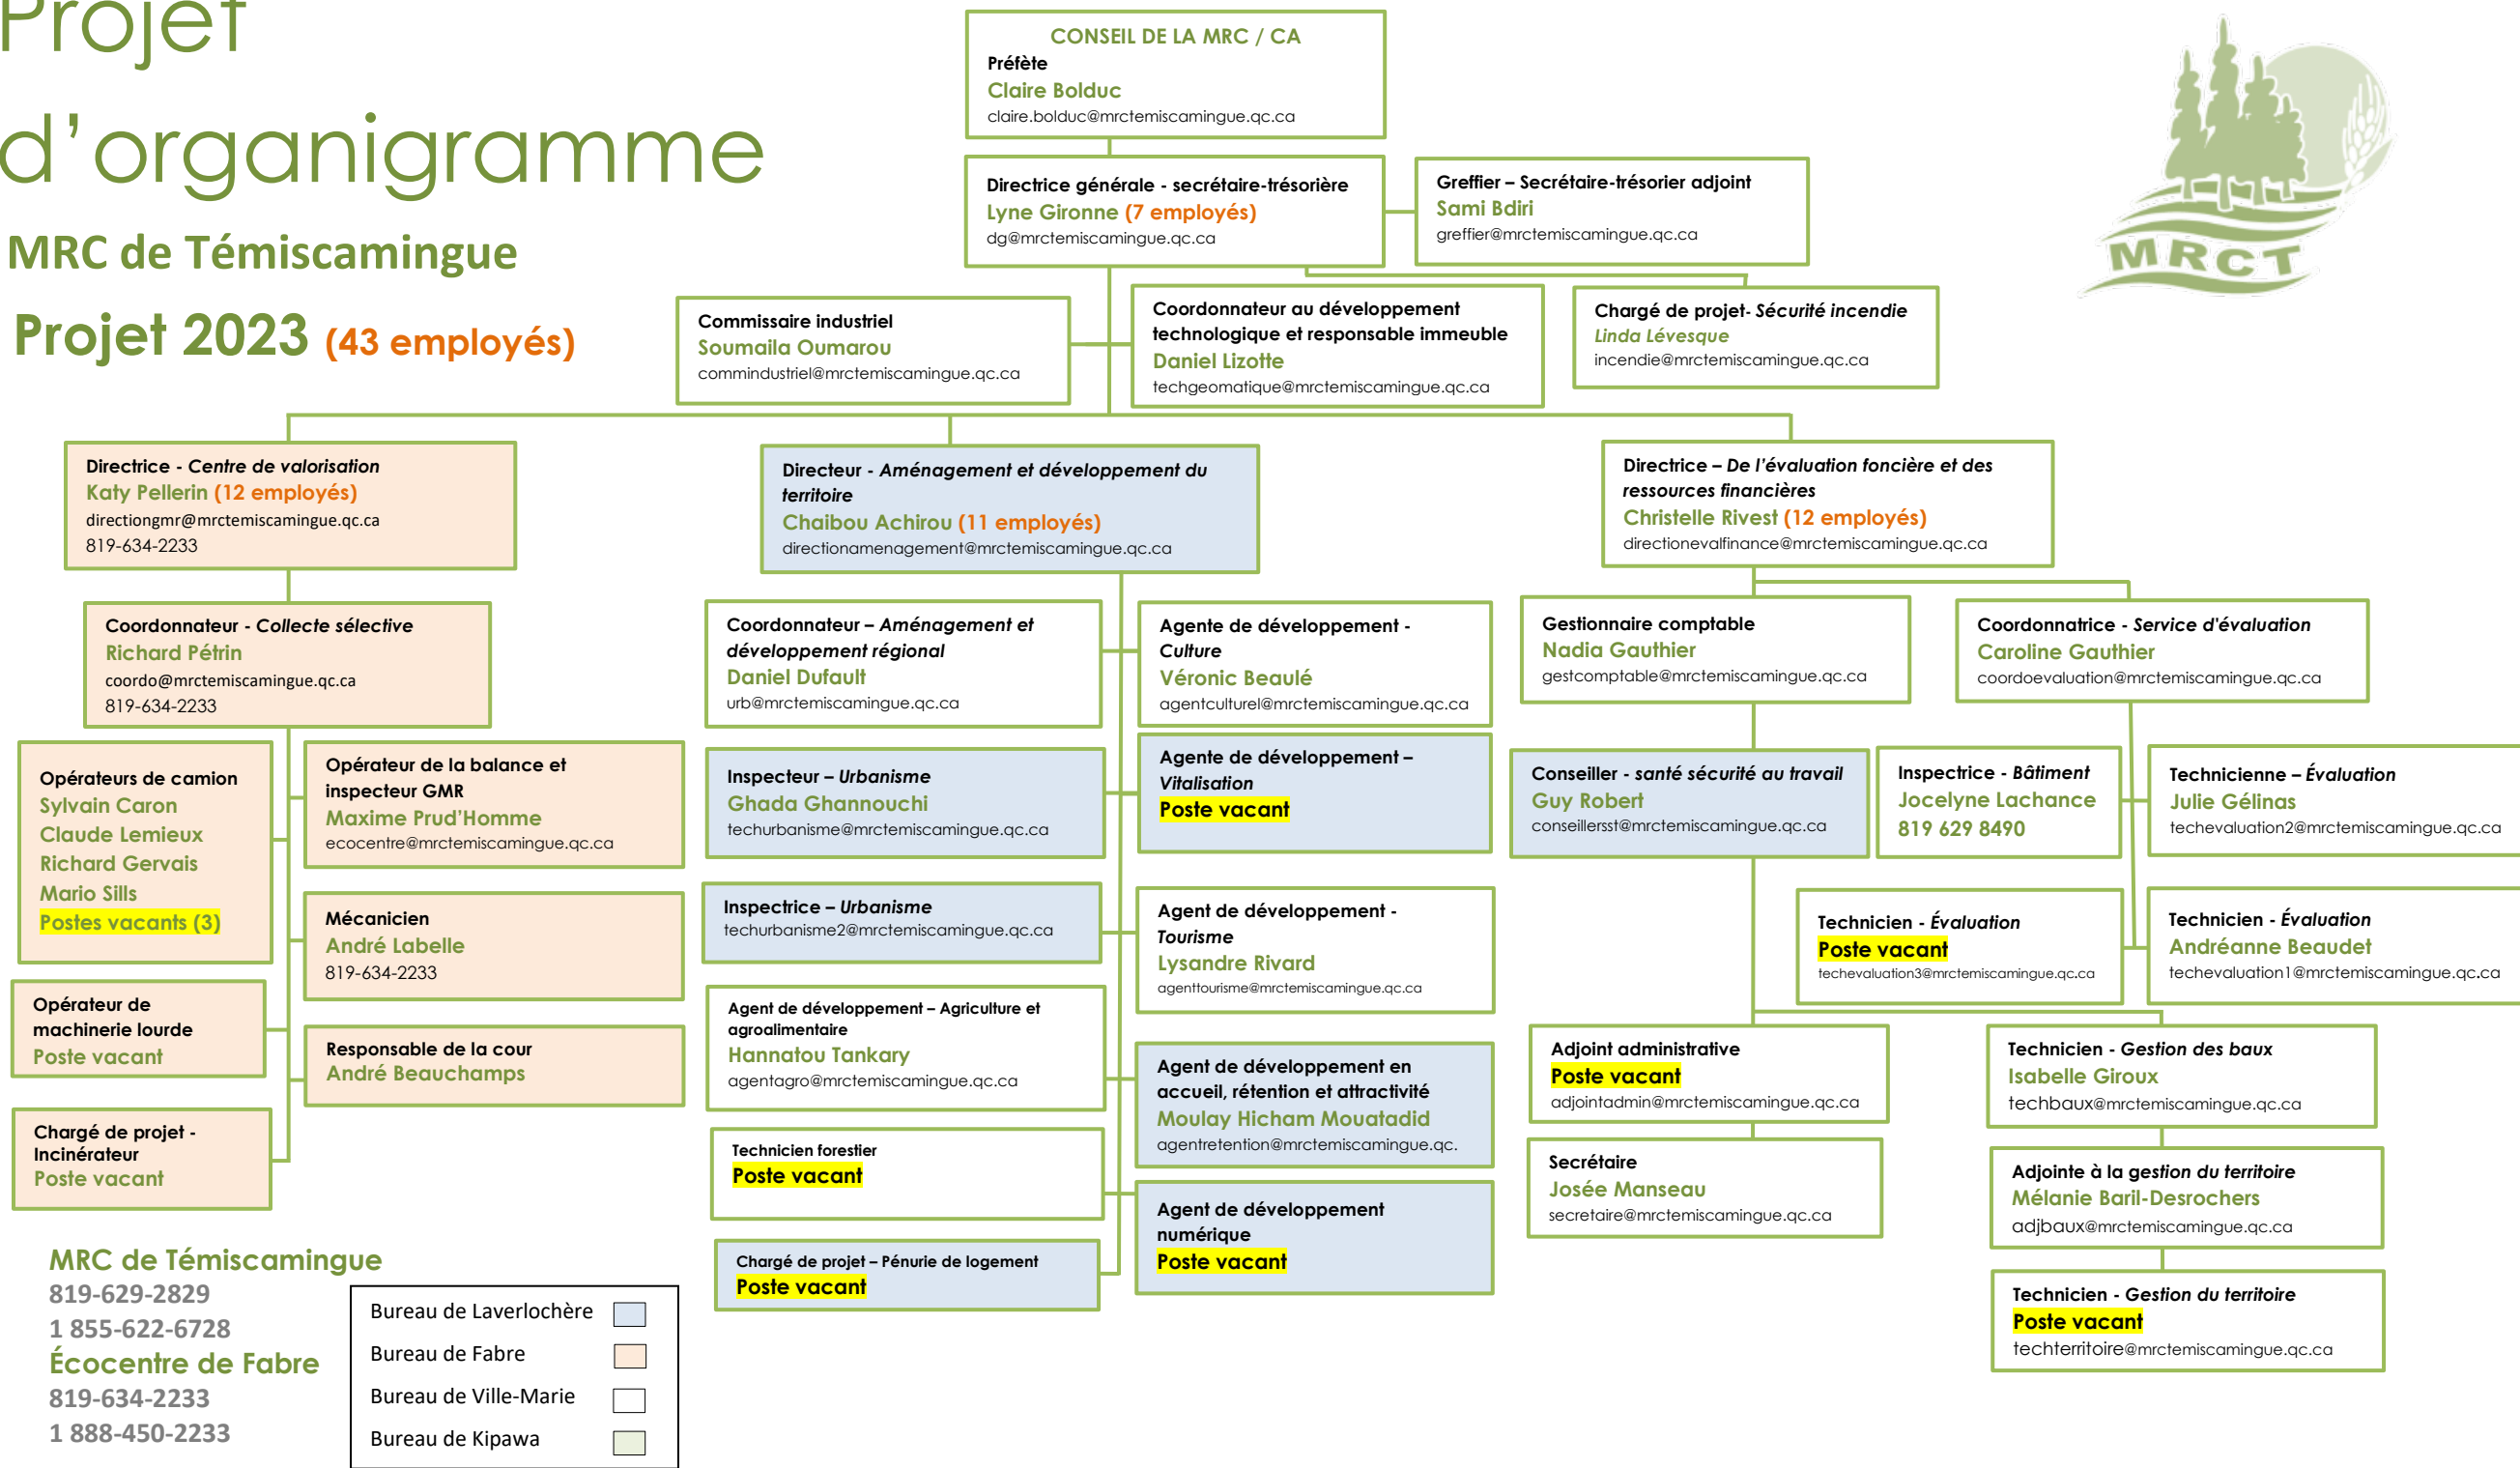

Projet d'organigramme

MRC de Témiscamingue

Projet 2023 (43 employés)

MRC de Témiscamingue

819-629-2829
1 855-622-6728
Écocentre de Fabre
819-634-2233
1 888-450-2233

Bureau de Laverlochère	
Bureau de Fabre	
Bureau de Ville-Marie	
Bureau de Kipawa	